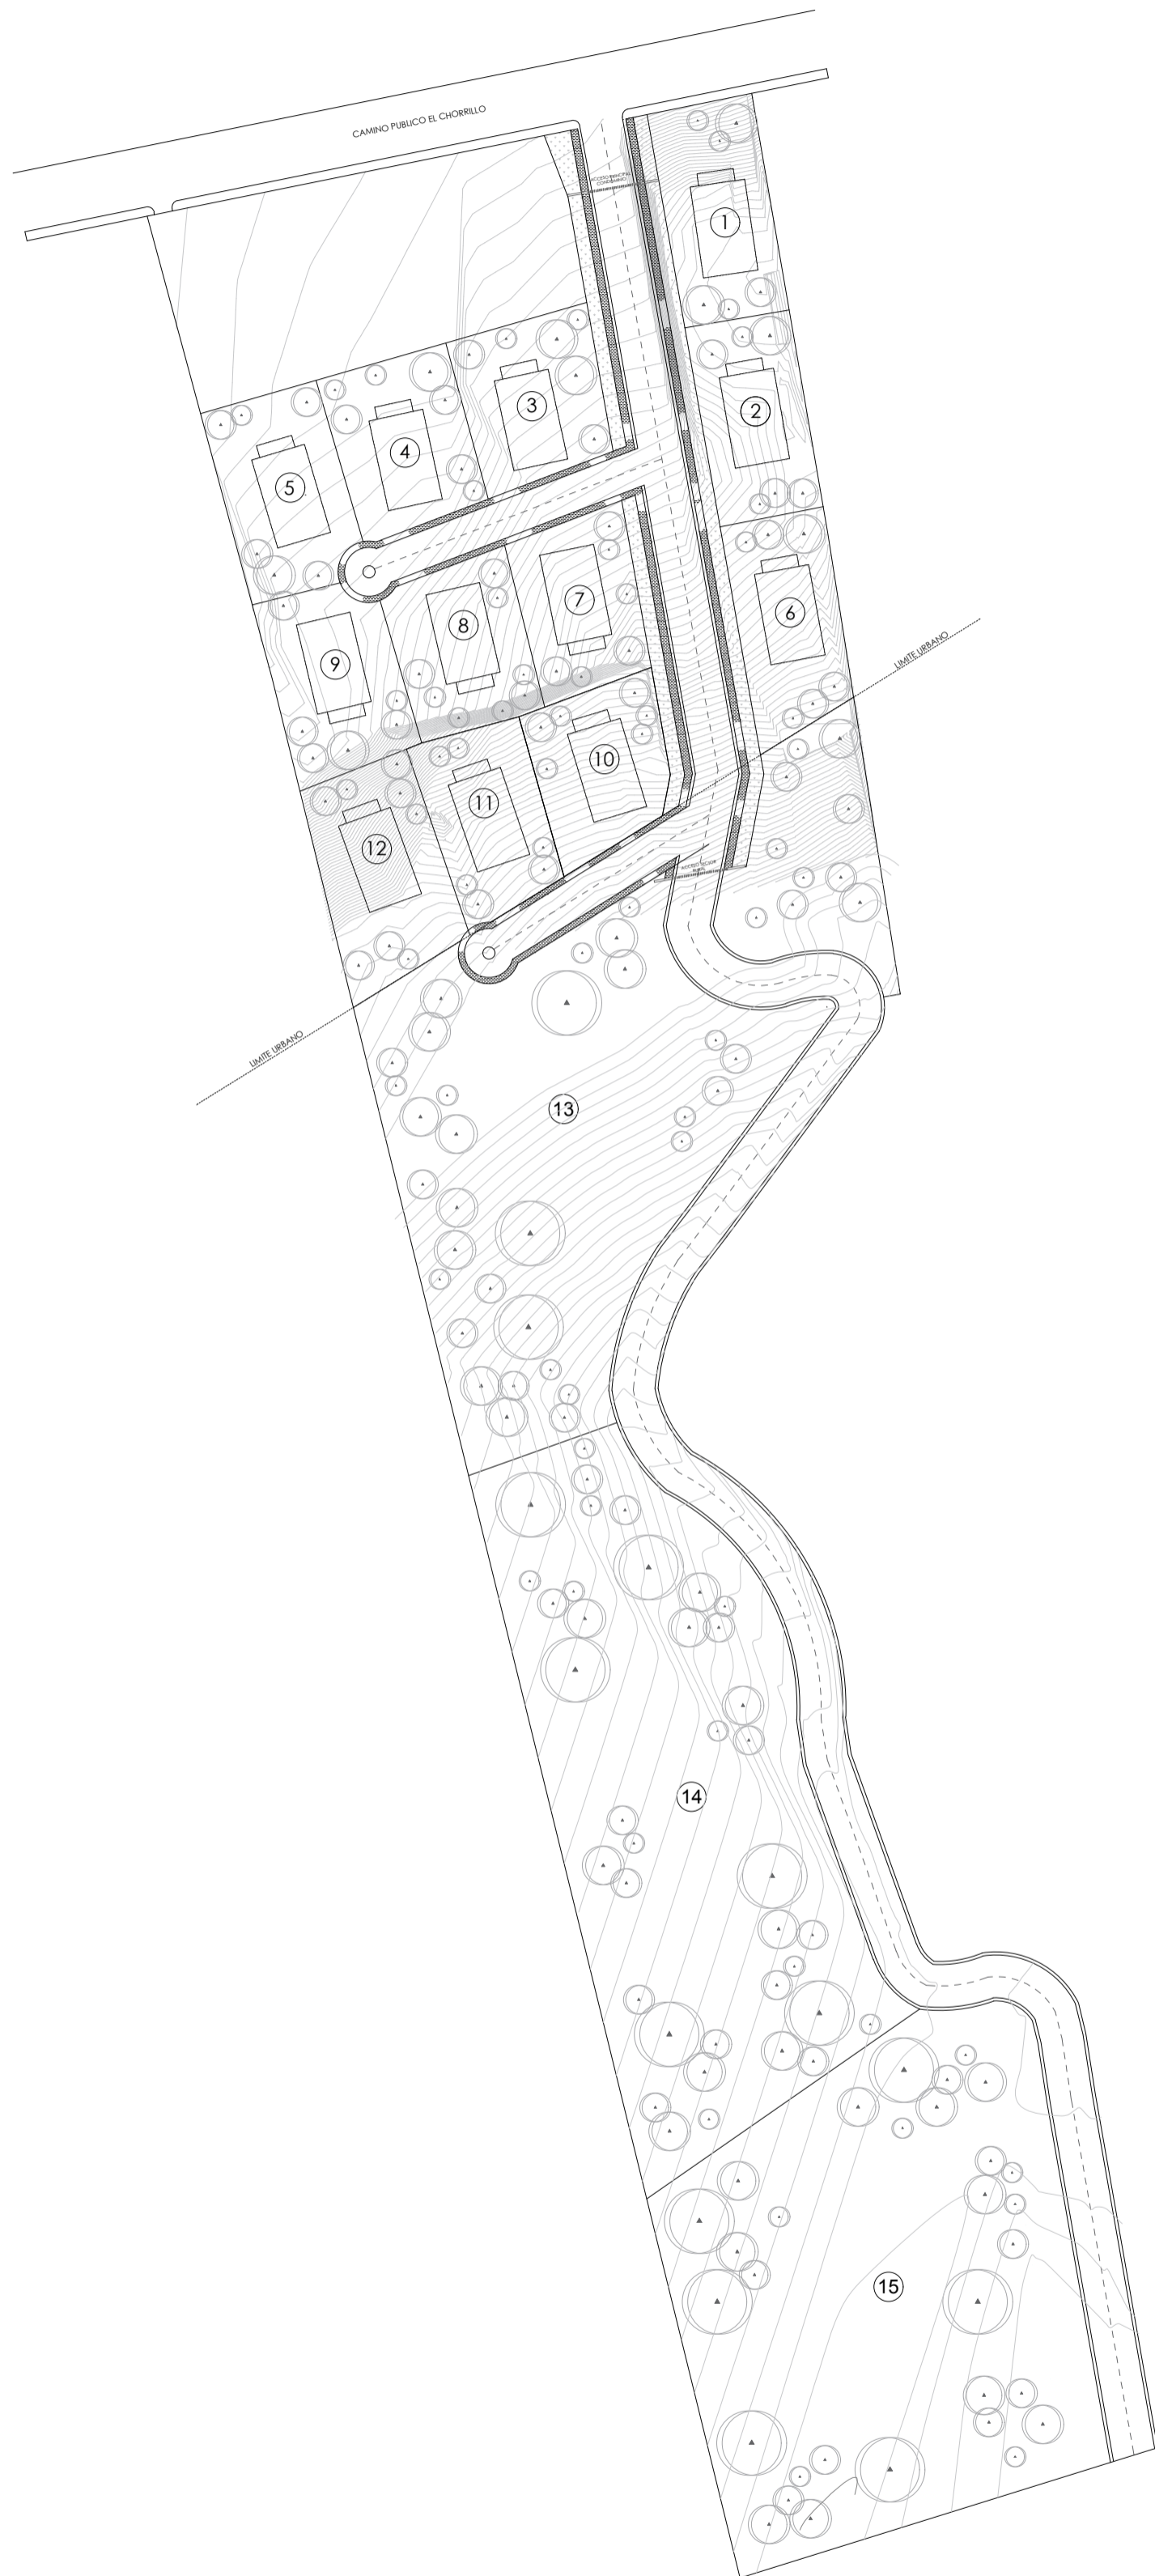

# Aires de Matanzas

Plano Ubicación

Cuadros de Superficies

Zona	Área
Zona Urbana	9047 m <sup>2</sup>
Zona Rural	14290 m <sup>2</sup>

Lote	Área
Lote 1	611 m <sup>2</sup>
Lote 2	563 m <sup>2</sup>
Lote 3	580 m <sup>2</sup>
Lote 4	595 m <sup>2</sup>
Lote 5	629 m <sup>2</sup>
Lote 6	578 m <sup>2</sup>
Lote 7	530 m <sup>2</sup>
Lote 8	566 m <sup>2</sup>
Lote 9	601 m <sup>2</sup>
Lote 10	533 m <sup>2</sup>
Lote 11	540 m <sup>2</sup>
Lote 12	683 m <sup>2</sup>
Lote 13	4767 m <sup>2</sup>
Lote 14	4713 m <sup>2</sup>
Lote 15	4810 m <sup>2</sup>

**MUNDO  
PARCELAS**