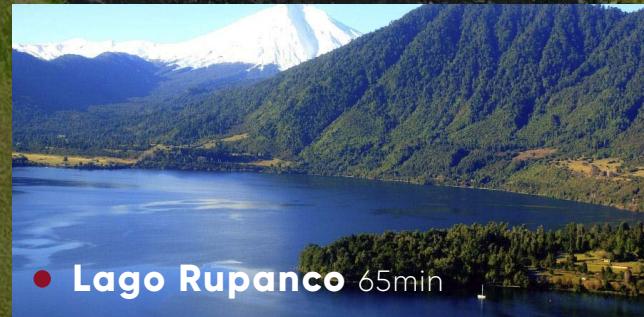

LUGARES DE INTERÉS

*Cientos de
Postales
para disfrutar
de un
entorno único.*

CERCANÍAS