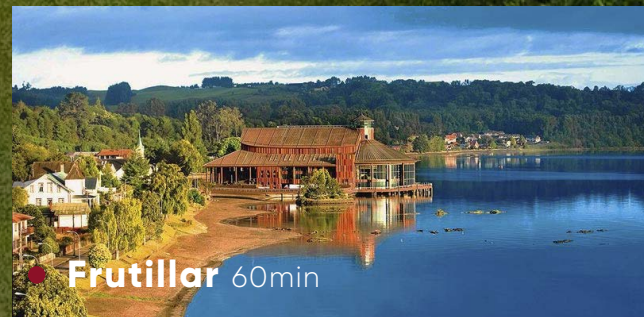

LUGARES DE INTERÉS

*Cientos de
Postales
para disfrutar
de un
entorno único.*

CERCANÍAS