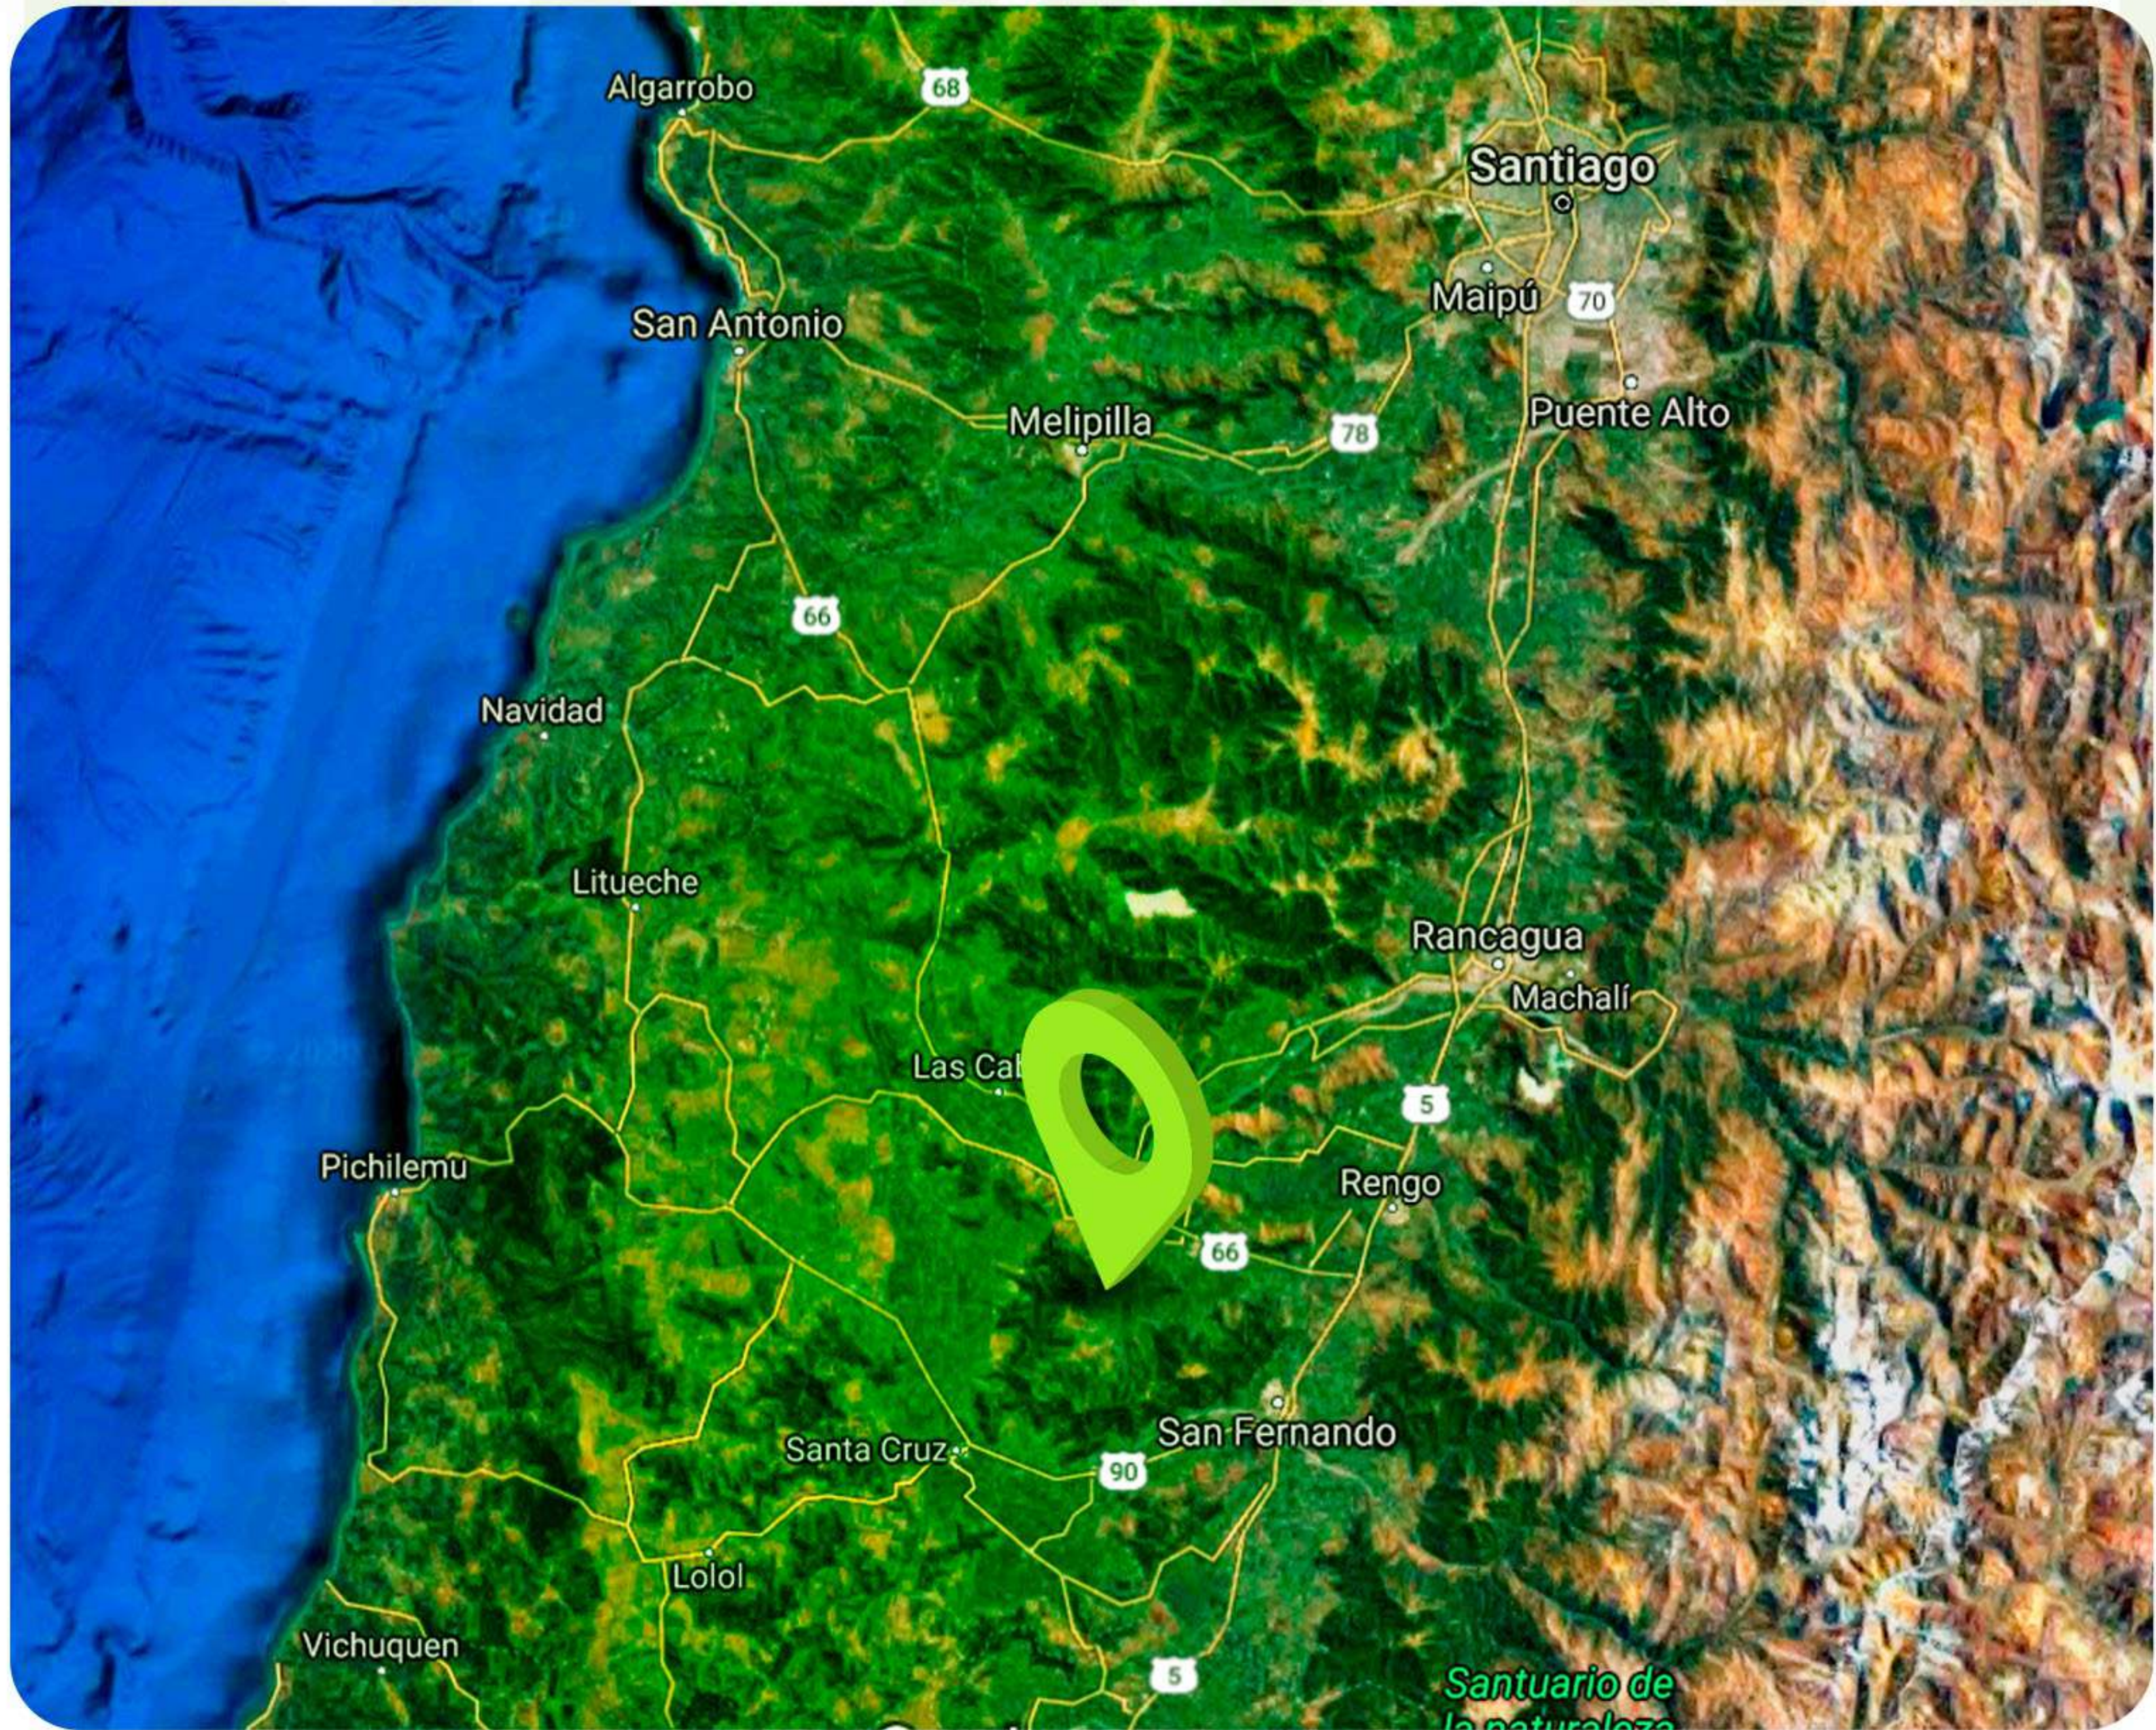

ACCESO CONTROLADO

POR SU SEGURIDAD
EL ACCESO ES CONTROLADO
POR PORTÓN AUTOMÁTICO

Ubicación

Distancias cercanas EN AUTO POR CARRETERA

■ **STGO-SAN BERNARDO**
90_{MIN}

■ **SAN VICENTE**
15_{MIN}

■ **RANCAGUA**
45_{MIN}

DE MILLAHUE II

LUGARES DE INTERES TURISTICO

HOTEL VIK

**PLAZA DE
ARMAS**

**CENTRO DE
SAN VICENTE**

CONDICIONES DE NUESTRO PROYECTO

TAMAÑO

CADA PARCELA TIENE UNA SUPERFICIE APROXIMADAMENTE DE 5.000 M² / 100% PLANAS. DE LOS 5.000 M² CEDE AL USO DE LA SERVIDUMBRE DE 5 MT DEL FRENTE DE LA CALLE DE ACCESO. LA SERVIDUMBRE TIENE 10 METROS DE ANCHO